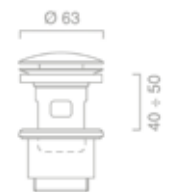

Code L19

Piletta / Ablaufabdeckung