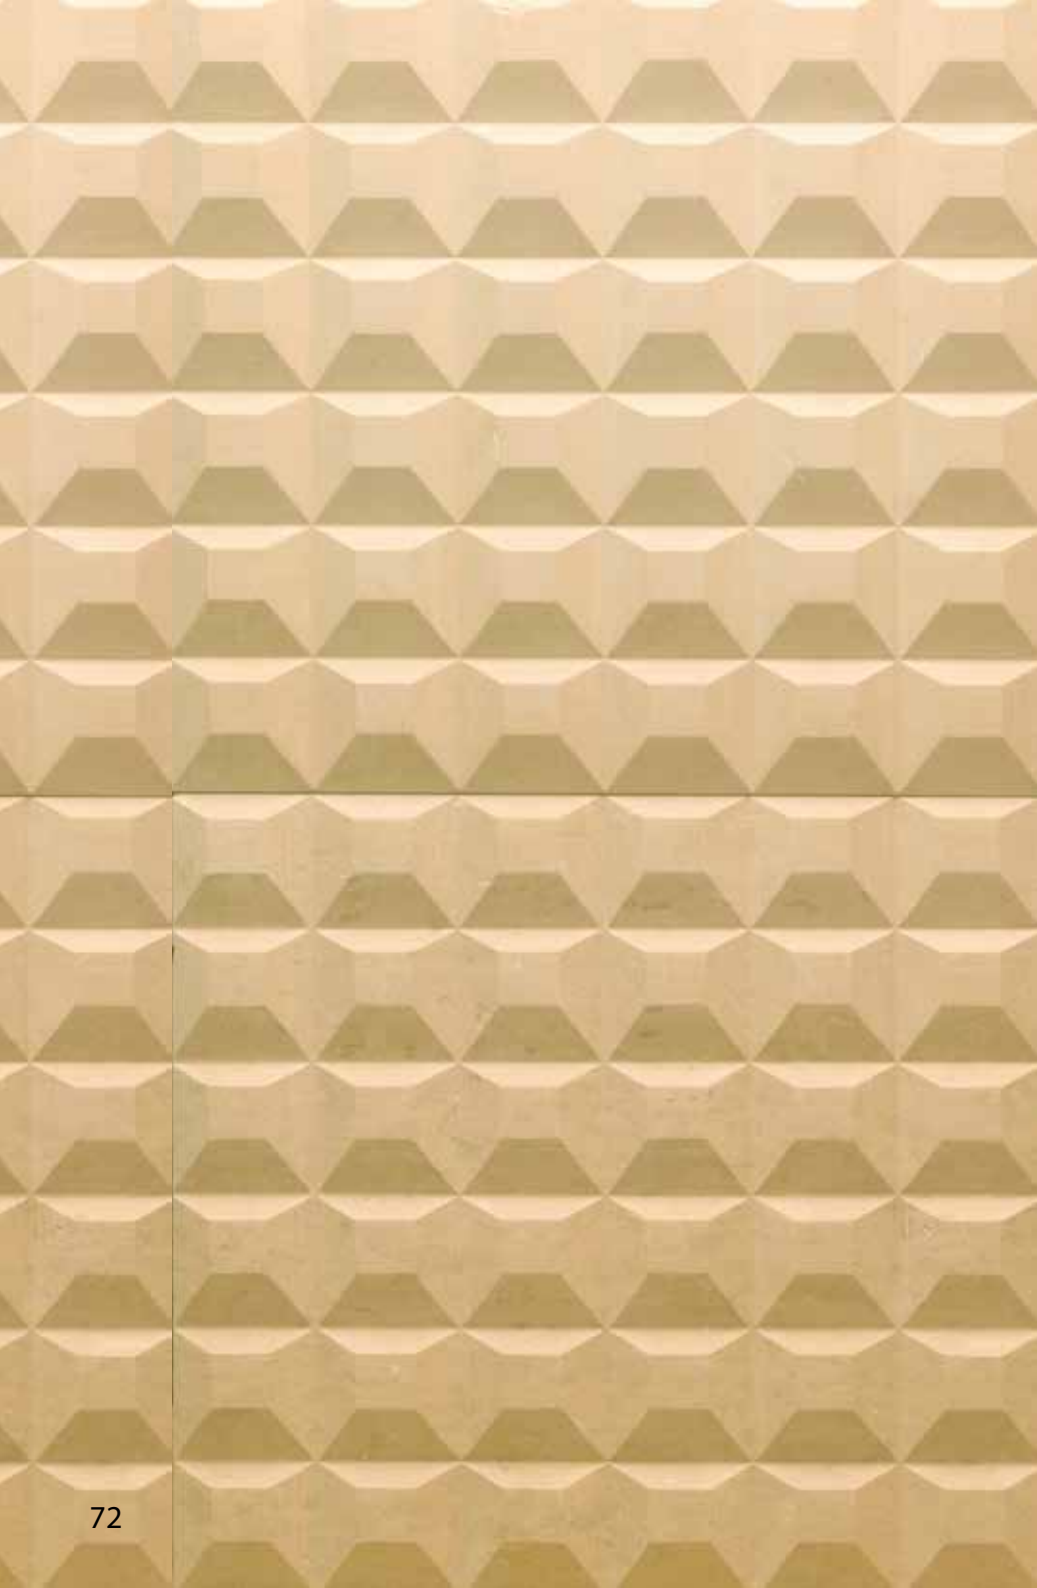

**Materiali / Material**

Pietra / Kalkstein

**Dimensioni / Maße**

L 60 cm - H 60 cm - W 5,5 cm