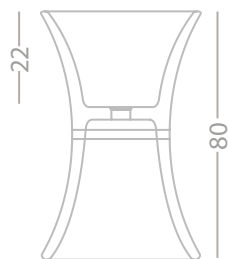

**Materiali / Material**

Pietra / Kalkstein

Bianca / weiß

Beige / beige

Grigia / grau

**Dimensioni / Maße**

L 50 cm - H 50 cm - W 50 cm

**Piletta / Ablaufabdeckung**

Grigia / grau

Dimensioni / Maße

L 50 cm - H 80 cm - W 50 cm

Piletta /  
Ablaufabdeckung

Lavabo da terra / Freistehendes Handwaschbecken Design: Luca Scacchetti

Code L6

Lavabo realizzato in pietra beige lavorato al robot e rifinito a mano.  
*Waschbecken aus beigem Kalkstein mit dem Roboter bearbeitet und von Hand fertiggestellt.*

**Materiali / Material**

Pietra / Kalkstein

**Dimensioni / Maße**

L 40 cm - H 15 cm - W 70 cm

Bianca / weiß

Beige / beige

Grigia / grau

**Piletta / Ablaufabdeckung**