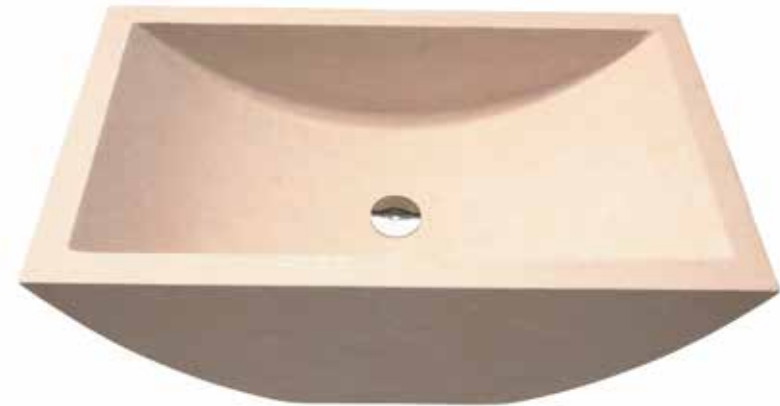

Lavabo d'appoggio in pietra beige / Aufsatzwaschbecken aus beigem Kalkstein

Lavabo realizzato in pietra lavorata al robot e rifinito a mano.  
*Waschbecken aus Kalkstein mit dem Roboter bearbeitet und per Hand fertiggestellt.*

**Materiali / Material**

Pietra / Kalkstein

**Dimensioni / Maße**

L 60 cm - H 15 cm - W 40 cm

Bianca / weiß

Beige / beige

Grigia / grau

Code L19