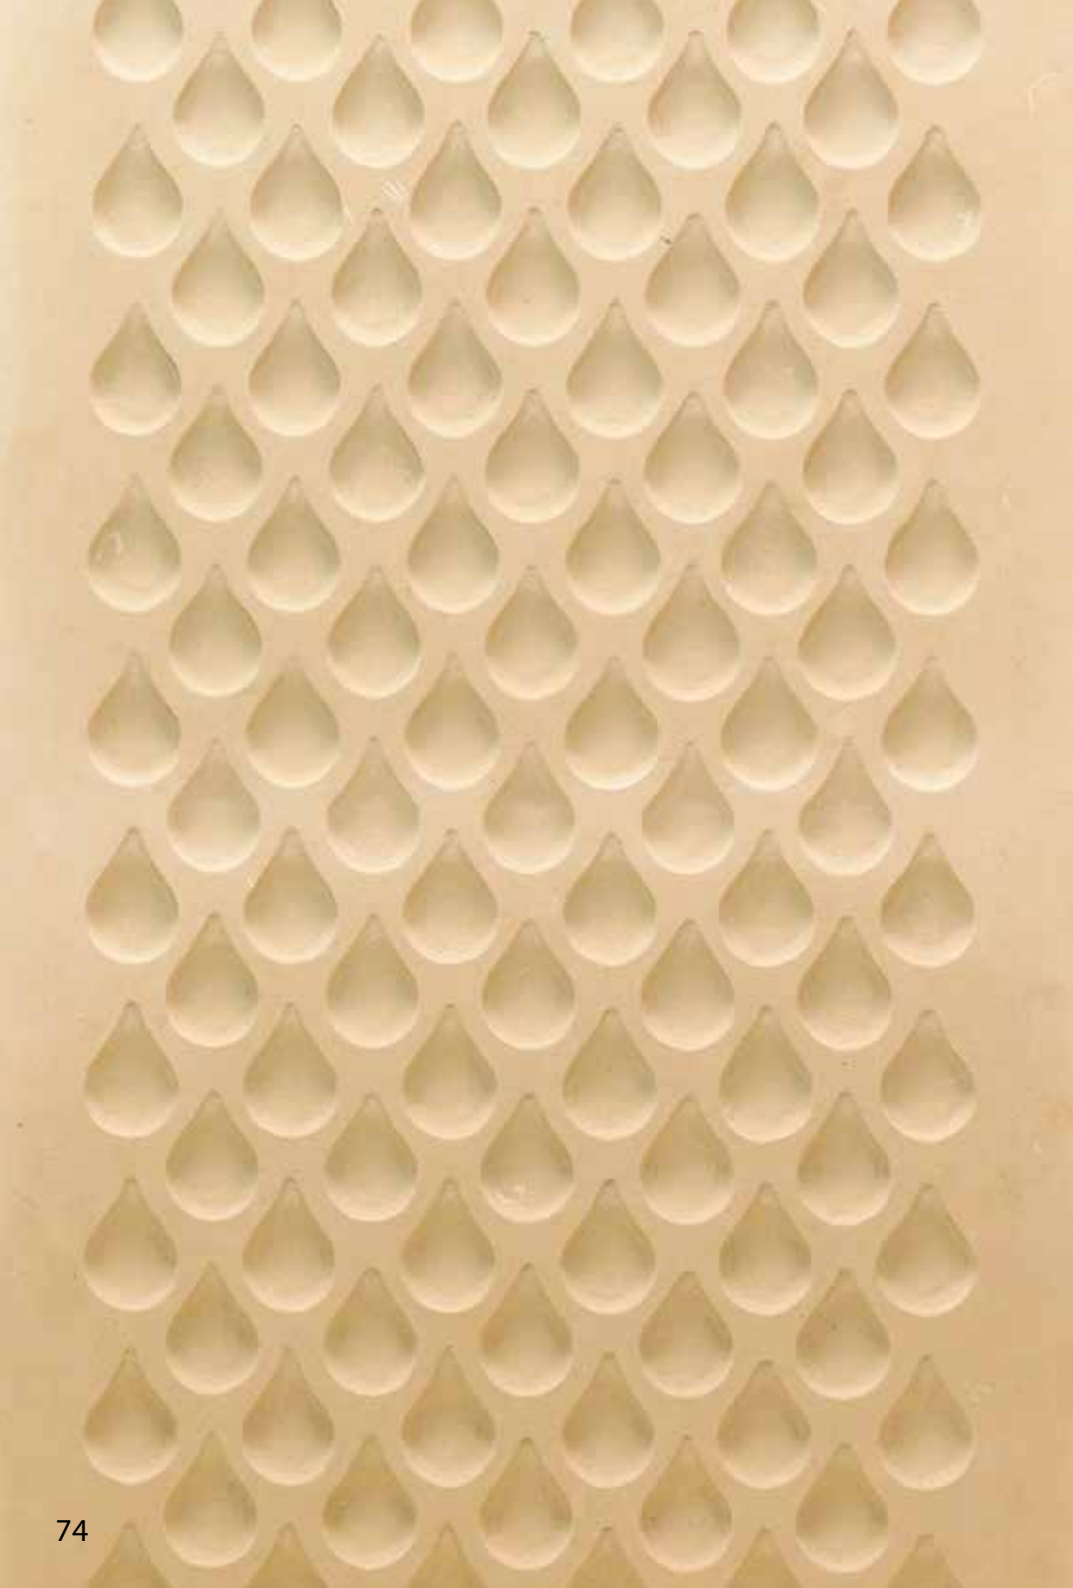

Goccia - Design: Luca Scacchetti

Rivestimento realizzato in pietra lavorata al robot e rifinito a mano.
Verkleidung aus Kalkstein vom Roboter bearbeitet und von Hand fertiggestellt.

Materiali / Material

Pietra / Kalkstein

Dimensioni / Maße

L 60 cm - H 60 cm - W 3 cm

Bianca / weiß

Beige / beige

Grigia / grau

60
3

60