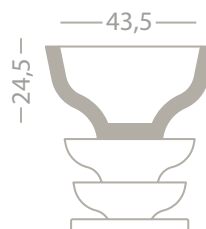

Sgabello e vaso realizzati in pietra lavorata al tornio e rifiniti a mano.
Hocker und Vase aus Kalkstein gedreht und von Hand fertiggestellt.

Materiali / Material

Pietra / Kalkstein

Dimensioni / Maße

Ø 40 cm - H 42 cm

Ø 51,5 cm - H 57 cm

Bianca / weiß

Beige / beige

Grigia / grau

40

42

36

51,5

57

43,5

57

36