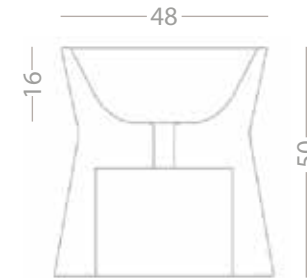

Piletta / Ablaufabdeckung