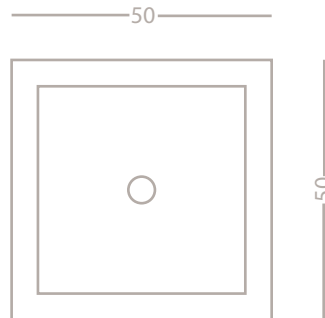

**Materiali / Material**

Pietra / Kalkstein

**Dimensioni / Maße**

L 60 cm - H 25 cm - W 40 cm

Bianca / weiß

Beige / beige

Grigia / grau

**Piletta / Ablaufabdeckung**

Materiali / Material

Dimensioni / Maße

Pietra / Kalkstein

L 50 cm - H 15 cm - W 50 cm

Bianca / weiß

Beige / beige

Grigia / grau

Code L17