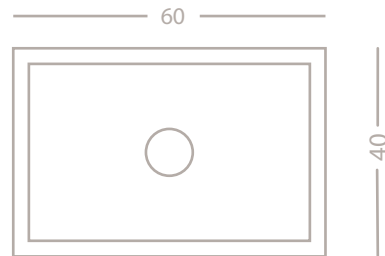

**Materiali / Material**

Pietra / Kalkstein

**Dimensioni / Maße**

L 60 cm - H 15 cm - W 40 cm

Bianca / weiß

Beige / beige

Grigia / grau

Code L19