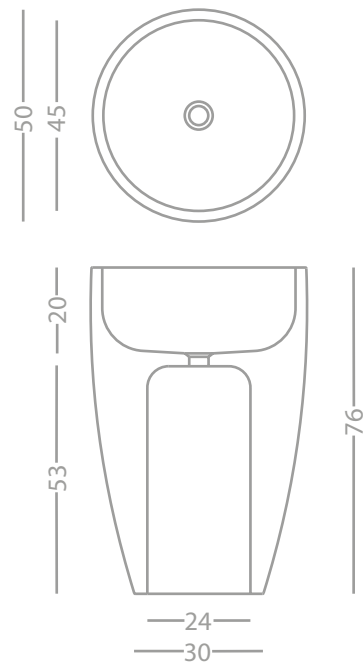

Materiali / Material

Pietra / Kalkstein

Bianca / weiß

Beige / beige

Grigia / grau

Dimensioni / Maße

L 50 cm - H 20 cm - W 50 cm

Code L10

Materiali / Material

Pietra / Kalkstein

Dimensioni / Maße

L 50 cm - H 76 cm - W 50 cm

-  Bianca / weiß
-  Beige / beige
-  Grigia / grau

Code L11

Piletta / Ablaufabdeckung

Lavabo d'appoggio in pietra beige / Aufsatzwaschbecken aus beigem Kalkstein