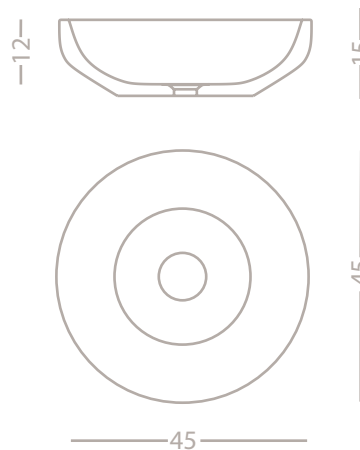

Materiali / Material

Pietra / Kalkstein

Dimensioni / Maße

L 50 cm - H 15 cm - W 45,5 cm

Bianca / weiß

Beige / beige

Grigia / grau

Piletta / Ablaufabdeckung

**Materiali / Material**

Pietra / Kalkstein

**Dimensioni / Maße**

L 45cm - H 15 cm - W 45 cm

Bianca / weiß

Beige / beige

Grigia / grau

Code L21

Materiali / Material

Pietra / Kalkstein

Dimensioni / Maße

L 45 cm - H 14 cm - W 45,5 cm

Bianca / weiß

Beige / beige

Grigia / grau

45,5