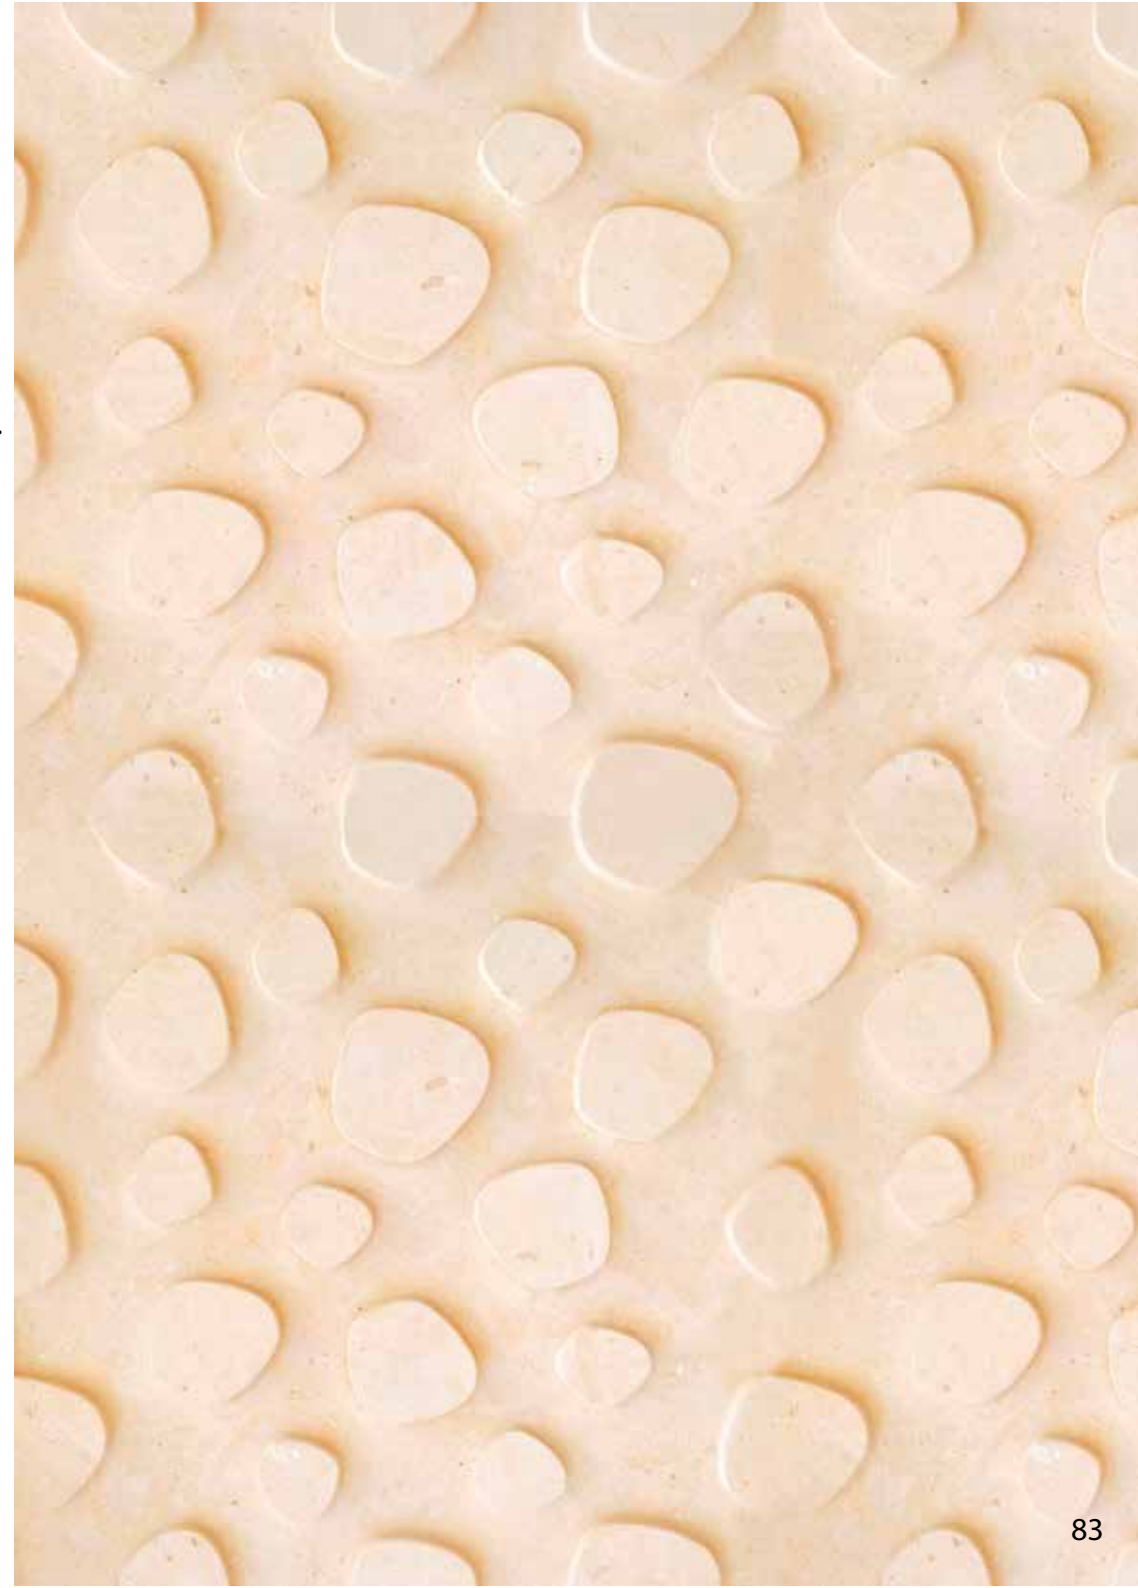

### Dimensioni / Maße

L 60 cm - H 60 cm - W 3 cm

Bianca / weiß

Beige / beige

Grigia / grau

60

3

60