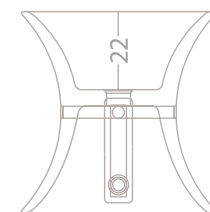

**Materiali / Material**

Pietra / Kalkstein

Bianca / weiß

Beige / beige

Grigia / grau

**Dimensioni / Maße**

L 50 cm - H 50 cm - W 50 cm

**Piletta / Ablaufabdeckung**