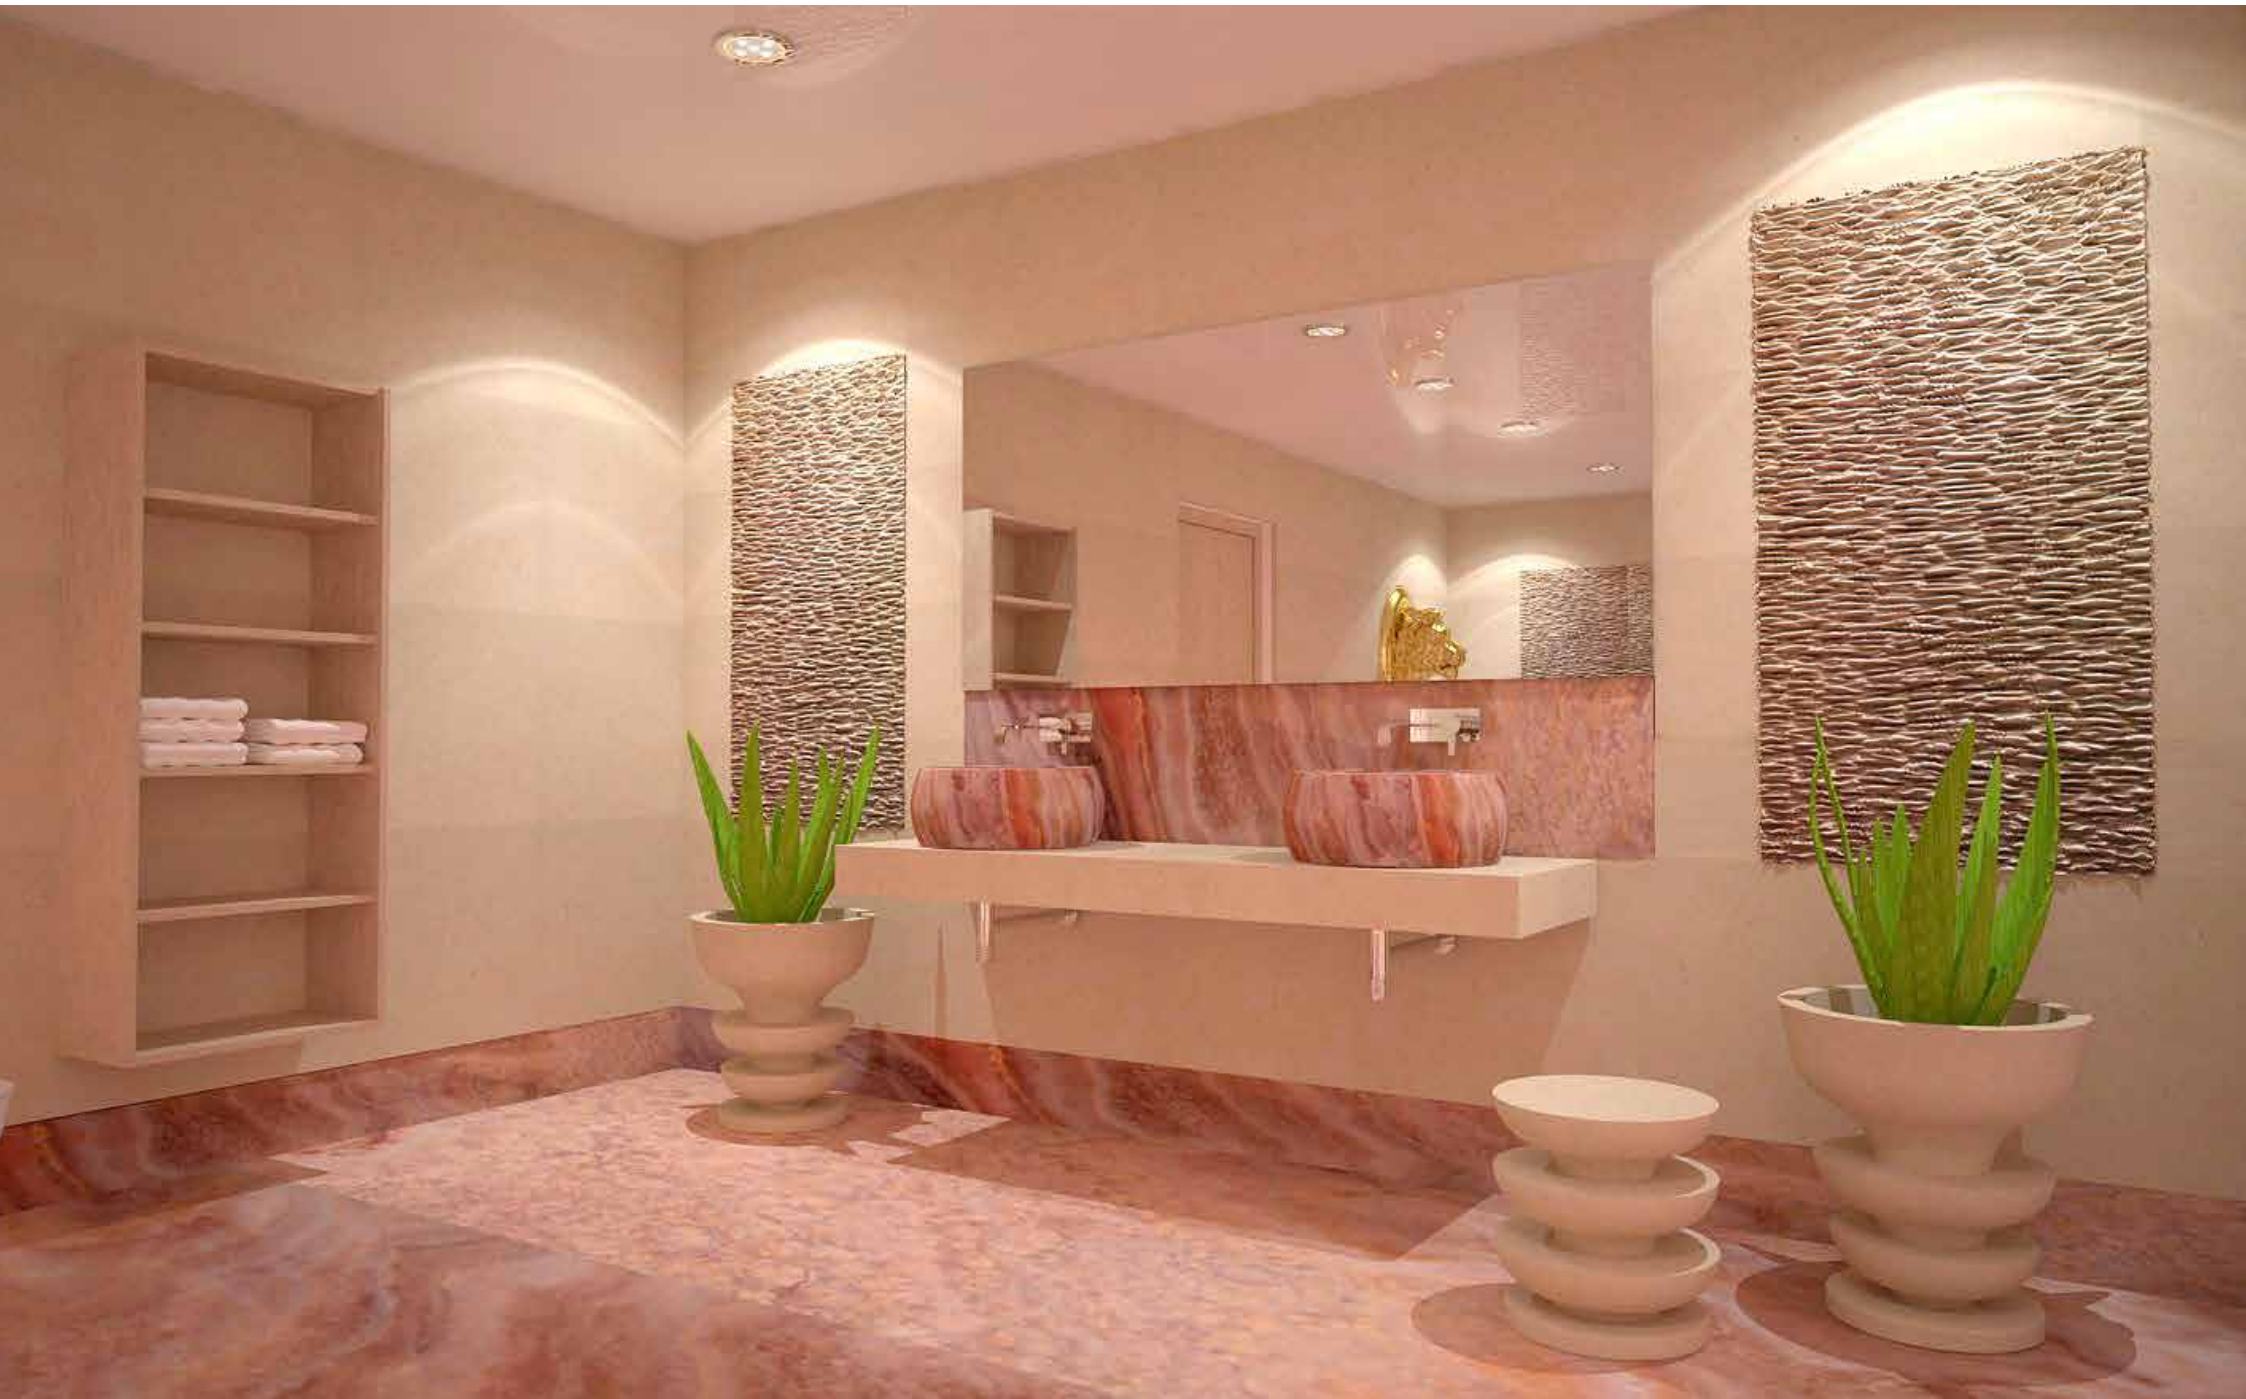

Oggi è protagonista di questa proposta per il bagno. Spazi sagomati, articolati, ma anche singoli elementi: vasche, lavabi, piani, piatti doccia, che proprio dalla pietra e dalle sue lievi, morbide e continue sfumature prendono spunto per linee sinuose, rotonde, femminee a contrasto con la durezza e resistenza del materiale.

Beige / beige

Grigia / grau

Dimensioni / Maße

L 45 cm - H 20 cm - W 45 cm

Piletta / Ablaufabdeckung

Lavabo d'appoggio in pietra beige / Aufsatzwaschtisch aus beigem Kalkstein

Code L9

Lavabo realizzato in pietra lavorata al robot e rifinito a mano.  
Waschtisch aus Kalkstein mit dem Roboter bearbeitet  
und per Hand fertiggestellt.