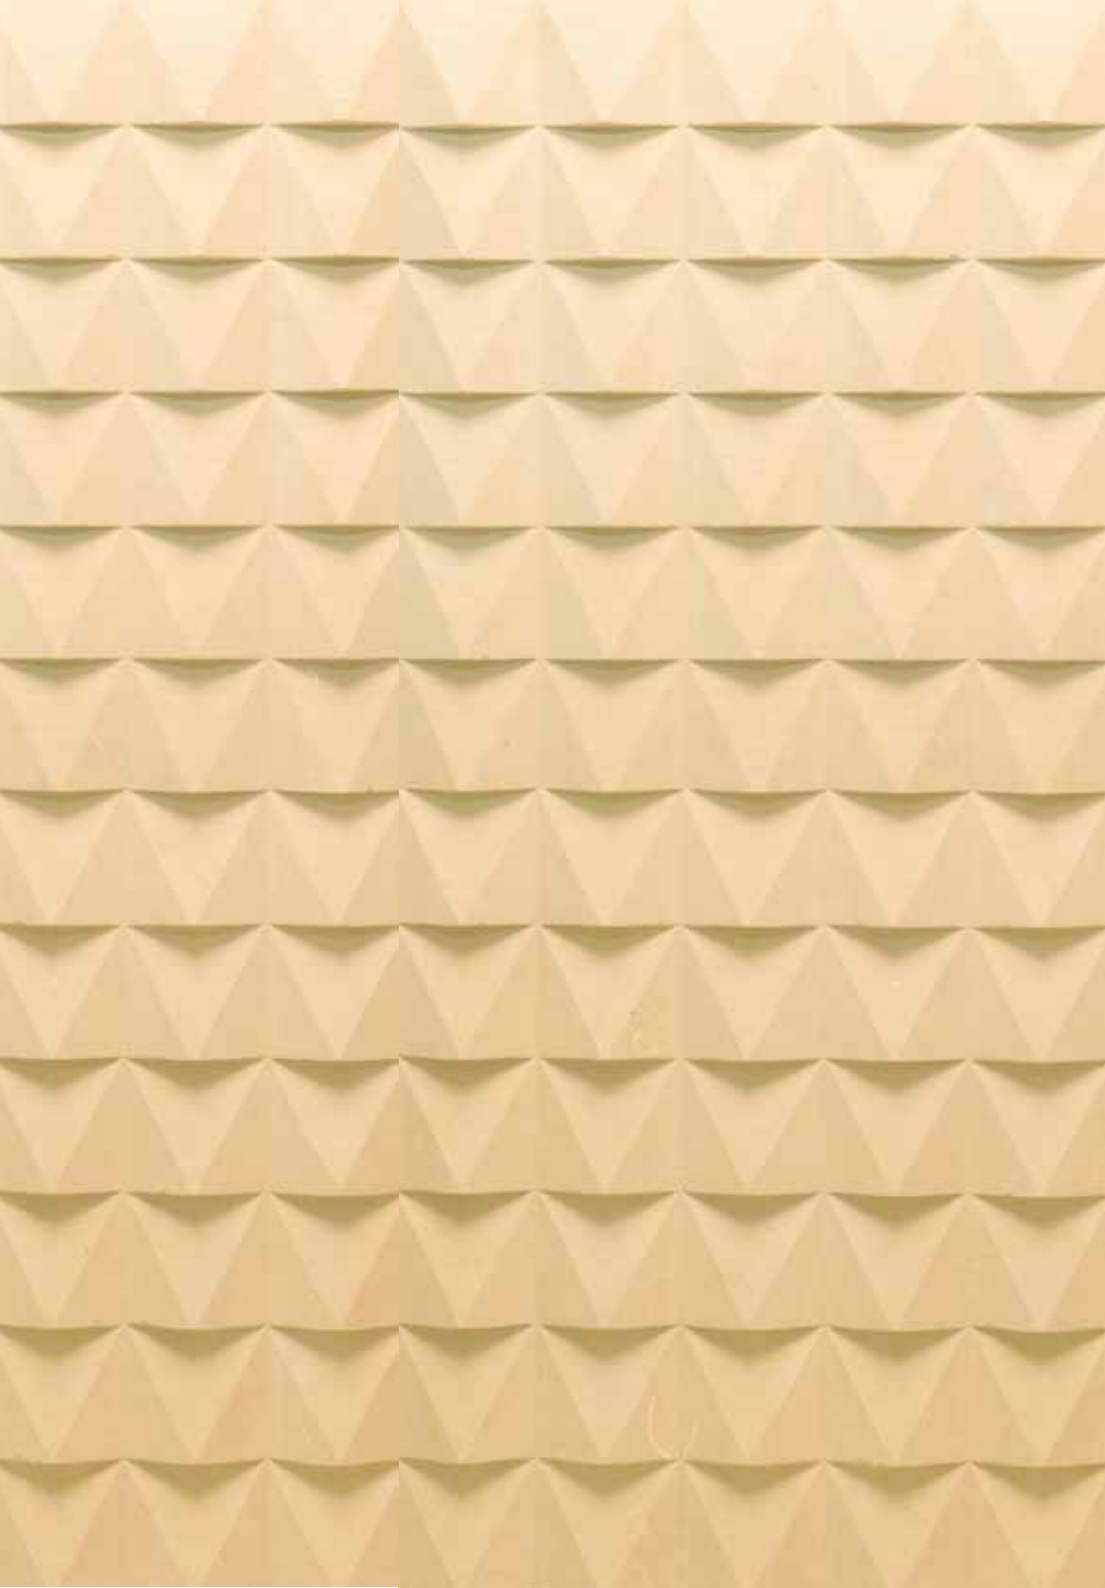

Pietra / Kalkstein

**Dimensioni / Maße**

L 60 cm - H 60 cm - W 3 cm

Bianca / weiß

Beige / beige

Grigia / grau