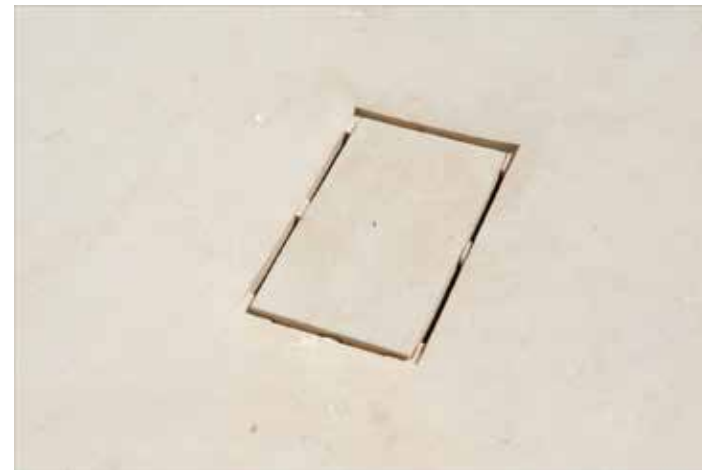

Code P31

Piatto doccia a filo pavimento realizzato in pietra lavorata al robot e rifinito a mano.
Flächenbündige Duschtasse aus Kalkstein mit dem Roboter bearbeitet und per Hand fertiggestellt.

Materiali / Material

Pietra / Kalkstein

Bianca / weiß

Beige / beige

Grigia / grau

Dimensioni / Maße

L 120 cm - H 8 cm - W 80 cm

realizzato su misura / Maßanfertigung