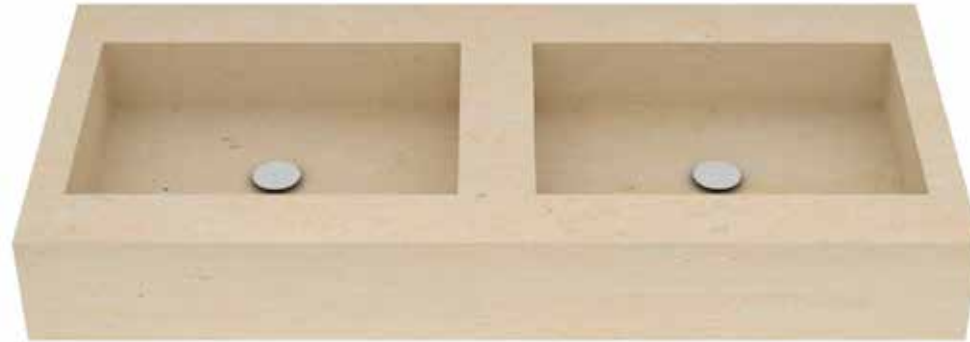

**Code L1**

Lavabo realizzato in pietra beige lavorata al robot e rifinito a mano.  
*Waschbecken aus beigem Kalkstein mit dem Roboter bearbeitet und von Hand fertiggestellt.*

Materiali / Material

Pietra / Kalkstein

Dimensioni / Maße

L 140 cm - H 16 cm - W 55 cm

-  Bianca / weiß
-  Beige / beige
-  Grigia / grau

Piletta / Ablaufabdeckung

## Code L2

Lavabo realizzato in pietra beige lavorata al robot e rifinito a mano.

*Waschbecken aus beigem Kalkstein mit dem Roboter bearbeitet und von Hand fertiggestellt.*

### Dimensioni / Maße

L 120 cm - H 16 cm - W 55 cm

Piletta / Ablaufabdeckung

Rivestimento realizzato in pietra beige lavorata al robot e rifinito a mano.

*Verkleidung aus beigem Kalkstein mit dem Roboter bearbeitet und von Hand fertiggestellt.*