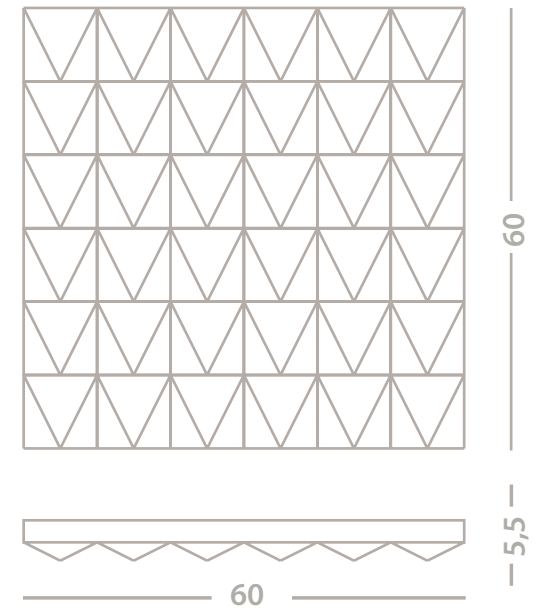

Diamante A - Design: Luca Scacchetti

Rivestimento realizzato in pietra beige lavorata al robot e rifinito a mano.
Verkleidung aus beigem Kalkstein vom Roboter bearbeitet und von Hand fertiggestellt.

Materiali / Material

Pietra / Kalkstein

Dimensioni / Maße

L 60 cm - H 60 cm - W 5,5 cm