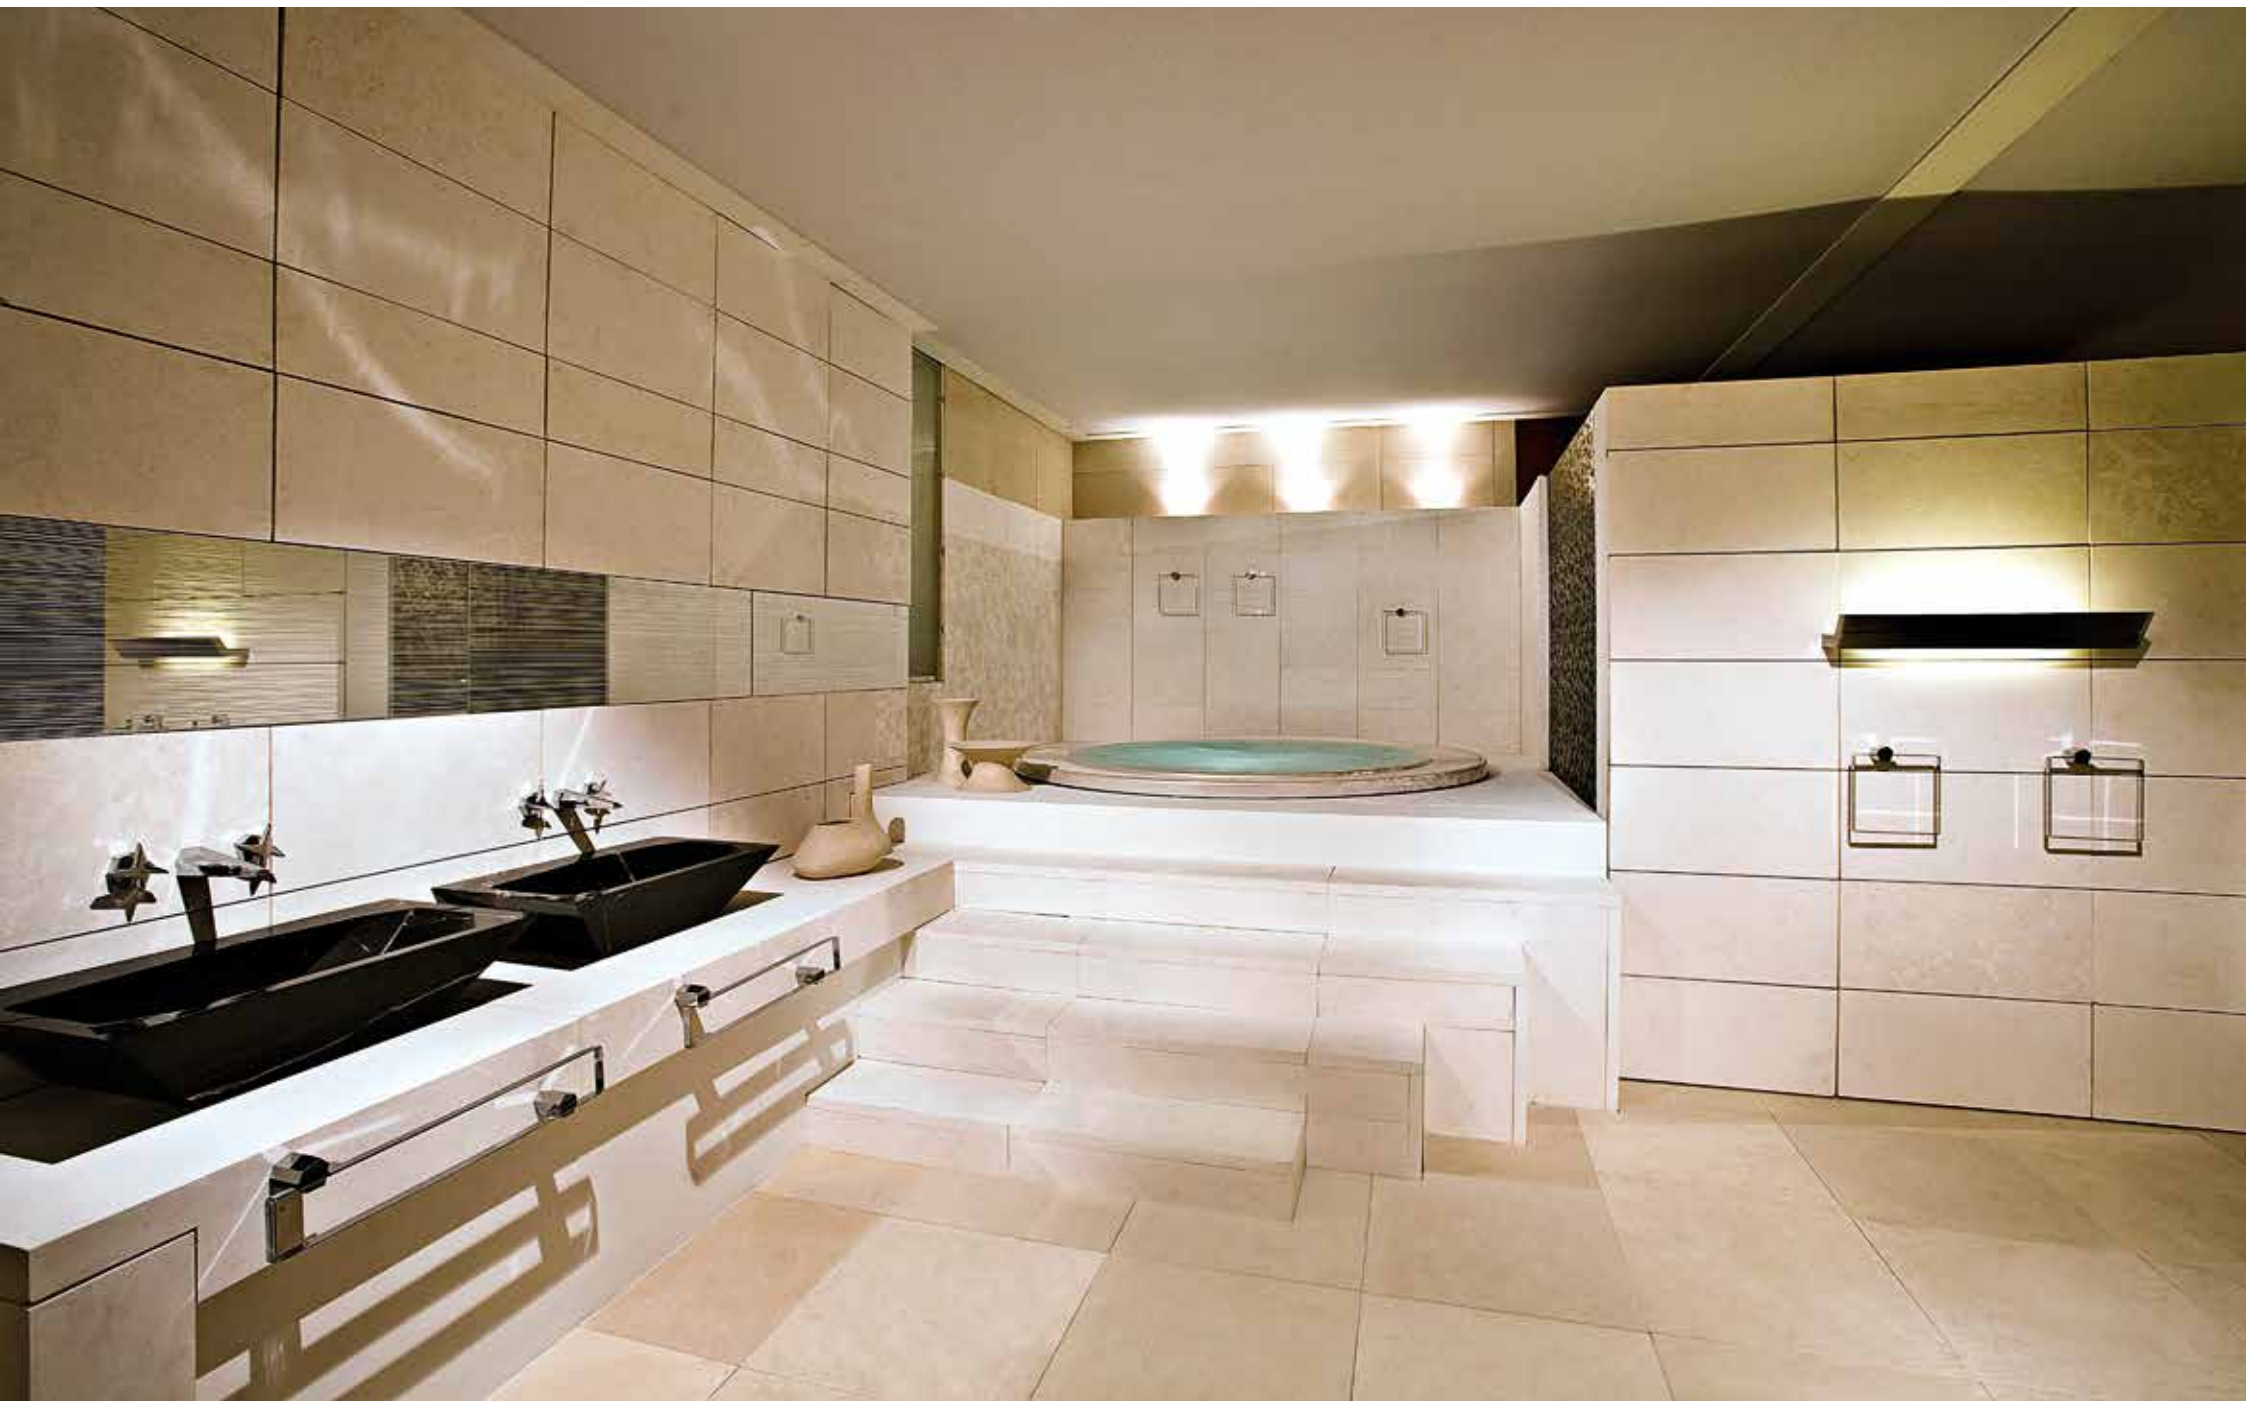

*Projekte: Details und Ansichten*

Eos Hotel

Hotel Risorgimento  
Frontalansicht,  
Detailansicht der Skulpturenwand

Hilton Garden Inn

Wellnessbereich

bagno di abitazione privata con rivestimento a spacco in pietra paglierina con lavabo e mesolone in pietra grigia liscia levigata  
Bad in Privatwohnung mit Verkleidung aus spaltrauem, strohfarbenem Stein mit Waschbecken und Waschtisch aus grauem, glatt geschliffenem Stein

Schwimmbad in Wohnhaus in Wien, Österreich.

Olea Spa in Rimini, Italien. Design: Silvio De Ponte.