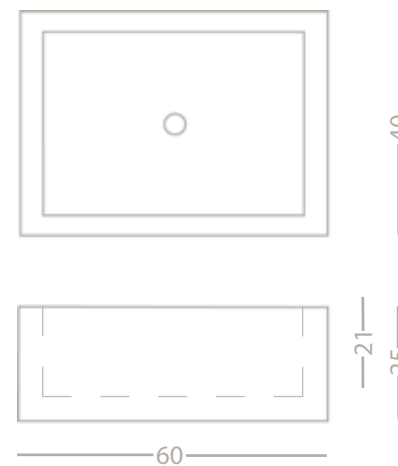

**Materiali / Material**

Pietra / Kalkstein

**Dimensioni / Maße**

L 60 cm - H 25 cm - W 40 cm

Bianca / weiß

Beige / beige

Grigia / grau

**Piletta / Ablaufabdeckung**