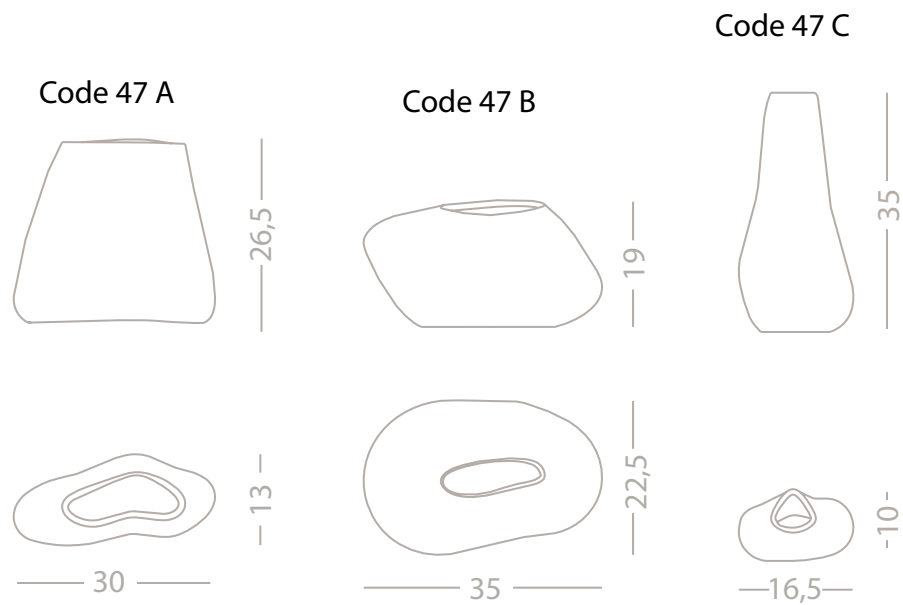

Code 47

Vasenserie " URANO " / Design: Luca Scacchetti

Vasi realizzati in pietra beige lavorata al tornio e rifinita a mano.
Vasen aus beigem Kalkstein gedreht und von Hand fertiggestellt.