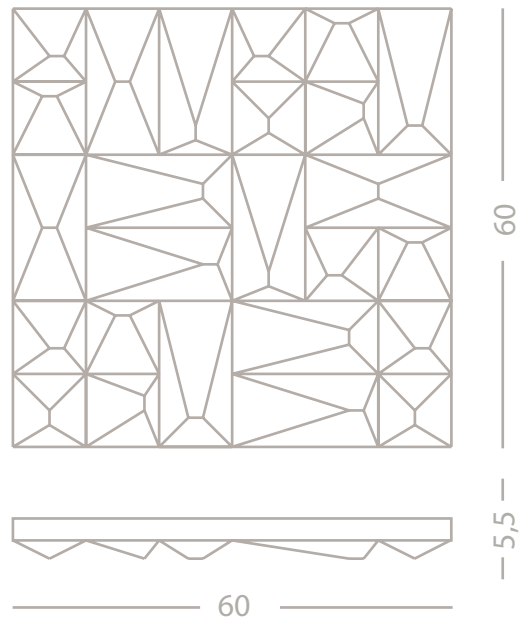

Materiali / Material

Pietra / Kalkstein

Dimensioni / Maße

L 60 cm - H 60 cm - W 5,5 cm

 Bianca / weiß

 Beige / beige

 Grigia / grau