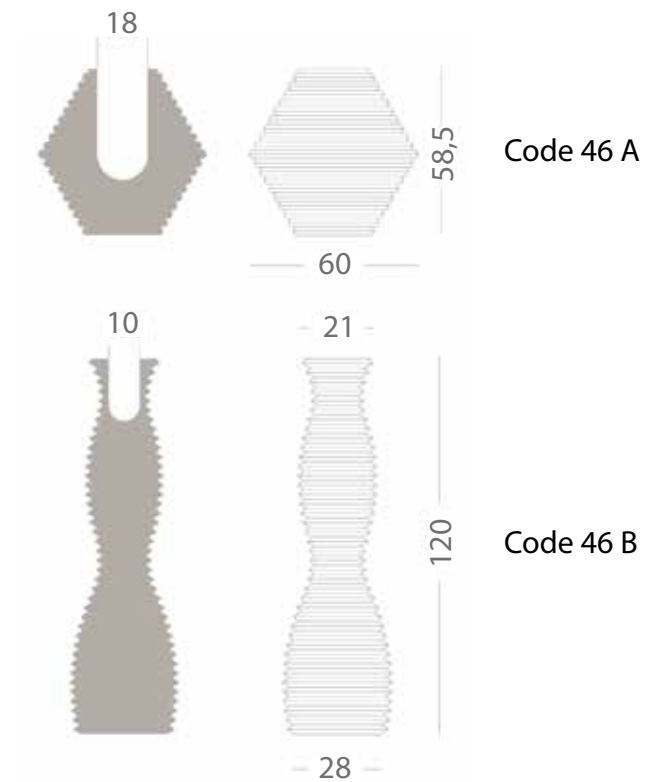

Code 46 B

Dimensioni / Maße

cod. 46 A Ø 60 cm - H 58,5 cm

cod. 46 B Ø 28 cm - H 120 cm

Code 46 A