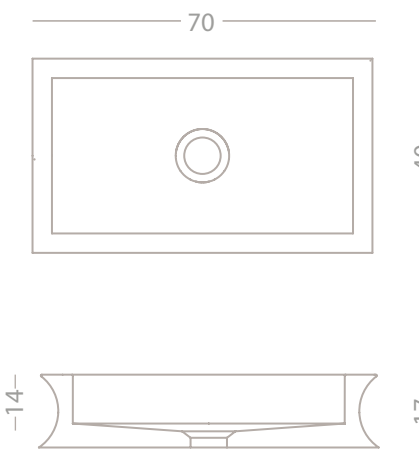

**Materiali / Material**

Pietra / Kalkstein

**Dimensioni / Maße**

L 40 cm - H 15 cm - W 70 cm

Bianca / weiß

Beige / beige

Grigia / grau

**Piletta / Ablaufabdeckung**