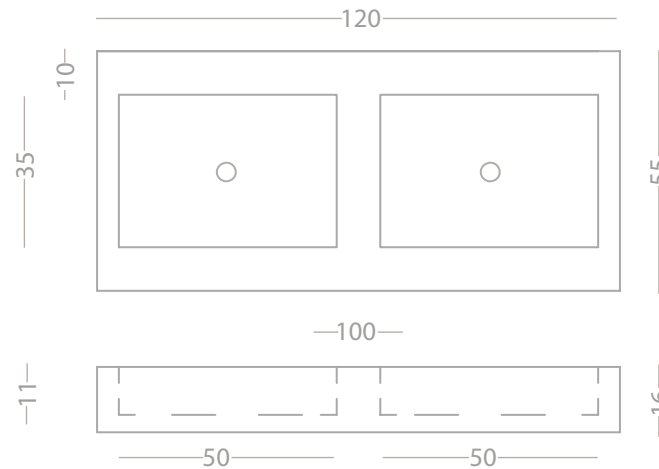

Dimensioni / Maße

L 120 cm - H 16 cm - W 55 cm

Piletta / Ablaufabdeckung