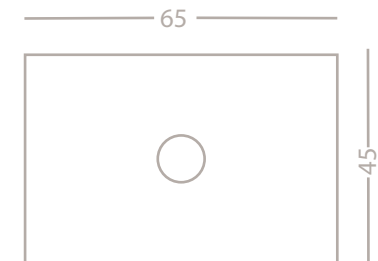

Piletta / Ablaufabdeckung