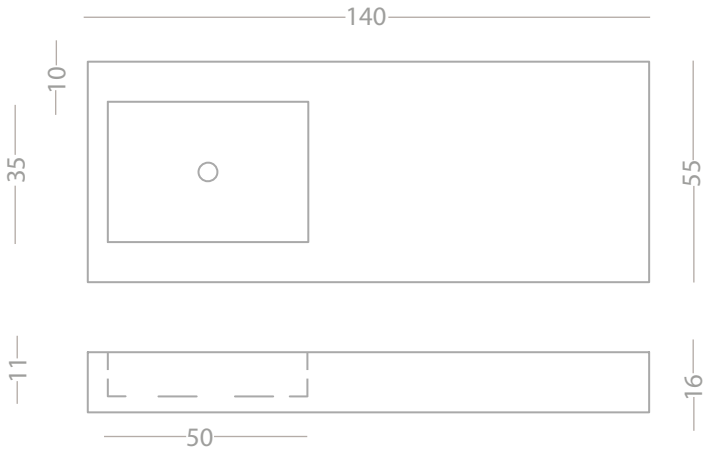

Dimensioni / Maße

L 140 cm - H 16 cm - W 55 cm

-  Bianca / weiß
-  Beige / beige
-  Grigia / grau

Piletta / Ablaufabdeckung