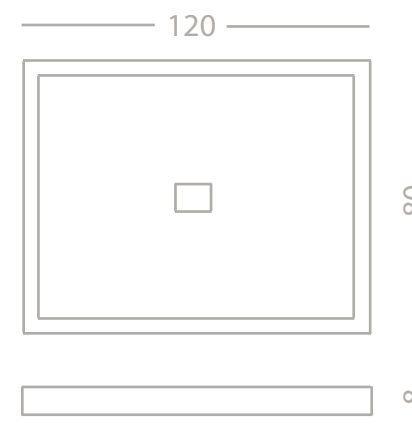

Materiali / Material

Pietra / Kalkstein

Bianca / weiß

Beige / beige

Grigia / grau

Dimensioni / Maße

L 120 cm - H 8 cm - W 80 cm

realizzato su misura / Maßanfertigung