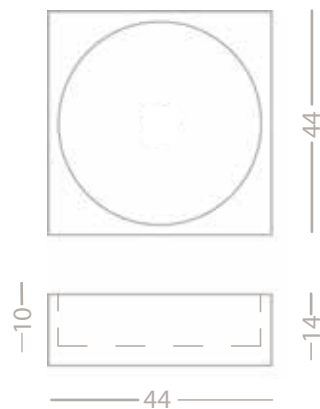

Lavabo realizzato in pietra lavorata al robot e rifinito a mano.
Waschbecken aus Kalkstein mit dem Roboter bearbeitet und per Hand fertiggestellt.

Materiali / Material

Pietra / Kalkstein

Dimensioni / Maße

L 44 cm - H 14 cm - W 44 cm

Bianca / weiß

Beige / beige

Grigia / grau