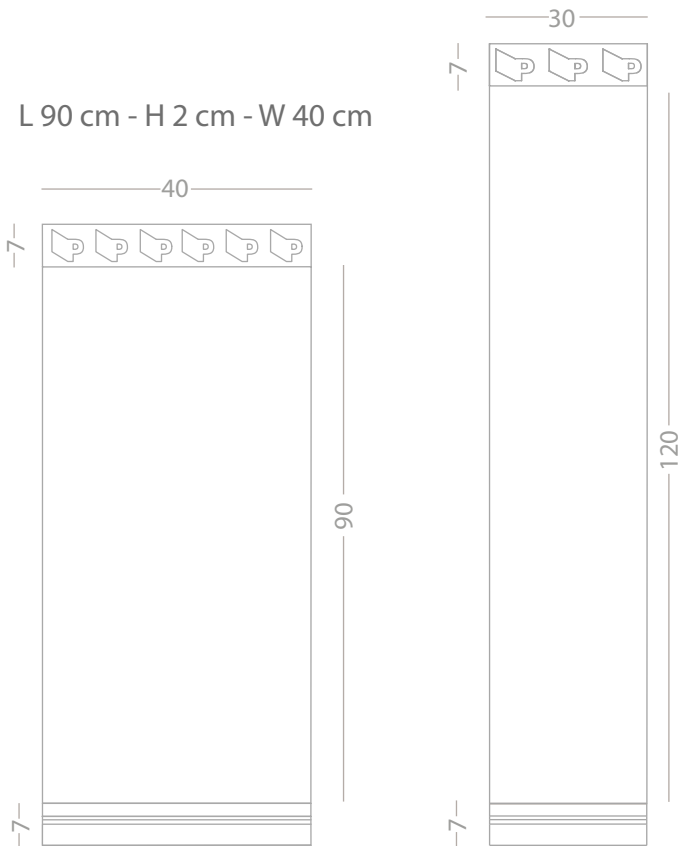

Materiali / Material

Dimensioni / Maße

Pietra / Kalkstein

L 120 cm - H 2 cm - W 30 cm

Bianca / weiß

Beige / beige

Grigia / grau

Lavabo d'appoggio in pietra beige / Aufsatzwaschtisch aus beigem Kalkstein