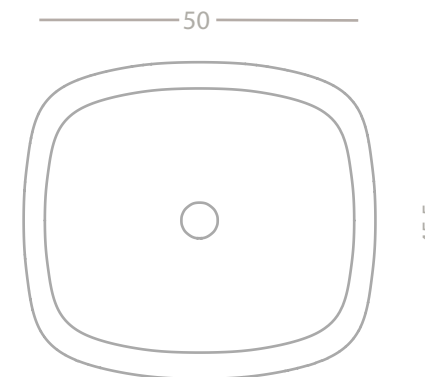

**Materiali / Material**

Pietra / Kalkstein

**Dimensioni / Maße**

L 60 cm - H 15 cm - W 40 cm

Bianca / weiß

Beige / beige

Grigia / grau

Code L19

Materiali / Material

Pietra / Kalkstein

Dimensioni / Maße

L 50 cm - H 15 cm - W 45,5 cm

Bianca / weiß

Beige / beige

Grigia / grau

Piletta / Ablaufabdeckung