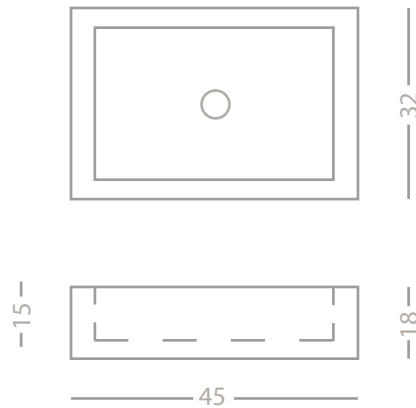

**Materiali / Material**

Pietra / Kalkstein

**Dimensioni / Maße**

L 45 cm - H 18 cm - W 32 cm

Bianca / weiß

Beige / beige

Grigia / grau

Code L15