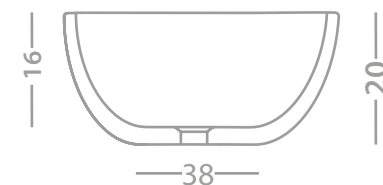

Materiali / Material

Pietra / Kalkstein

Dimensioni / Maße

L 70 cm - H 18 cm - W 50 cm

Bianca / weiß

Beige / beige

Grigia / grau

Piletta / Ablaufabdeckung

Materiali / Material

Pietra / Kalkstein

Bianca / weiß

Beige / beige

Grigia / grau

Dimensioni / Maße

L 50 cm - H 20 cm - W 50 cm

Code L10