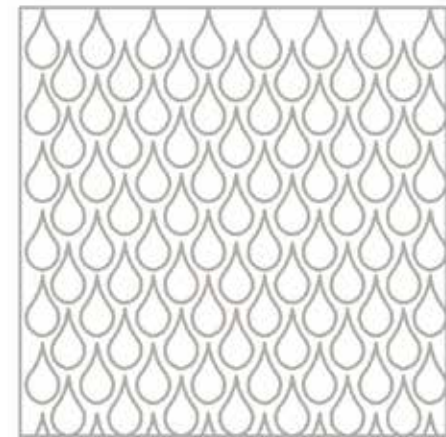

### Dimensioni / Maße

L 60 cm - H 60 cm - W 3 cm

Bianca / weiß

Beige / beige

Grigia / grau

60  
3

60