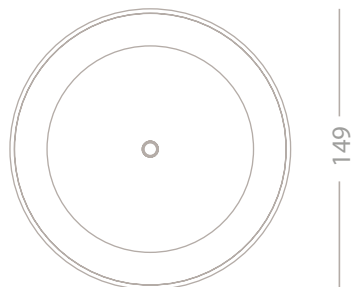

Bianca / weiß

Beige / beige

Grigia / grau

**Dimensioni / Maße**

L 149 cm - H 57 cm - W 149 cm

**Piletta / Ablaufabdeckung**

vasca in pietra beige / *Badewanne aus  
beigem Stein*

Code V32