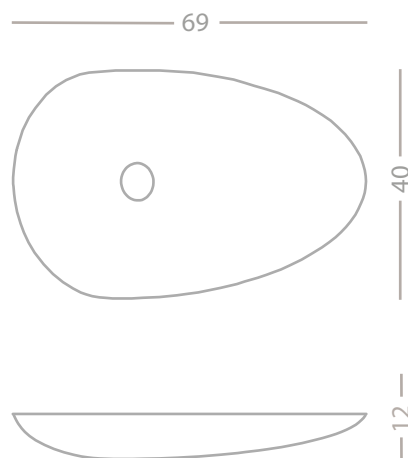

**Materiali / Material**

Pietra / Kalkstein

**Dimensioni / Maße**

L 69 cm - H 12 cm - W 40 cm

Bianca / weiß

Beige / beige

Grigia / grau

Code L25