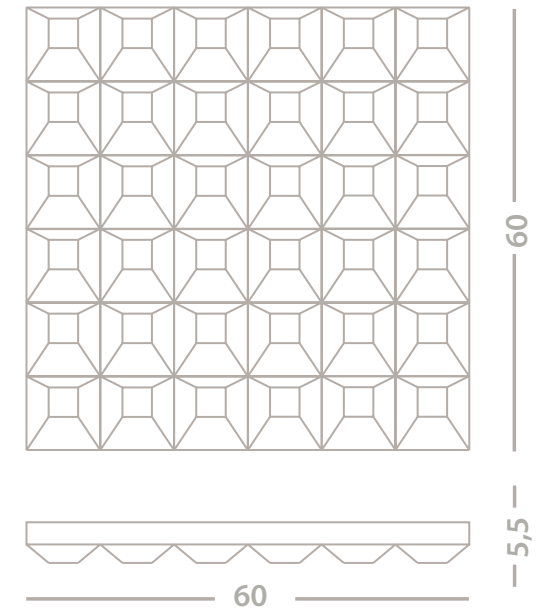

Materiali / Material

Pietra / Kalkstein

Dimensioni / Maße

L 60 cm - H 60 cm - W 5,5 cm