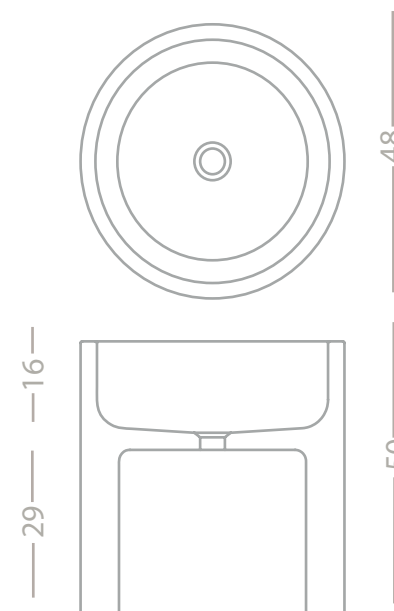

Materiali / Material

Pietra / Kalkstein

Bianca / weiß

Beige / beige

Grigia / grau

Dimensioni / Maße

L 120 cm - H 8 cm - W 80 cm

realizzato su misura / Maßanfertigung

Materiali / Material

Pietra / Kalkstein

Dimensioni / Maße

L 48 cm - H 50 cm - W 48 cm

Piletta / Ablaufabdeckung

Lavabo d'appoggio in pietra beige / Aufsatzwaschtisch aus beigem Kalkstein

Lavabo d'appoggio in pietra beige / Aufsatzwaschtisch aus beigem Kalkstein