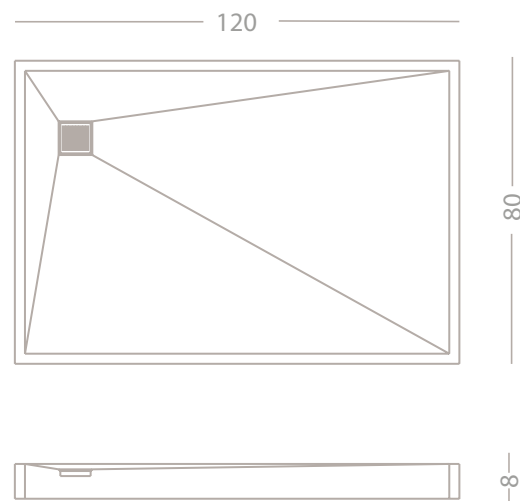

Dimensioni / Maße

L 80 cm - H 8 cm - W 120 cm
realizzato su misura / Maßanfertigung