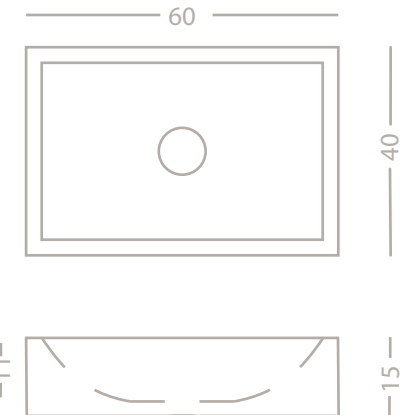

Materiali / Material

Pietra / Kalkstein

Dimensioni / Maße

L 60 cm - H 15 cm - W 40 cm

Bianca / weiß

Beige / beige

Grigia / grau

Piletta / Ablaufabdeckung