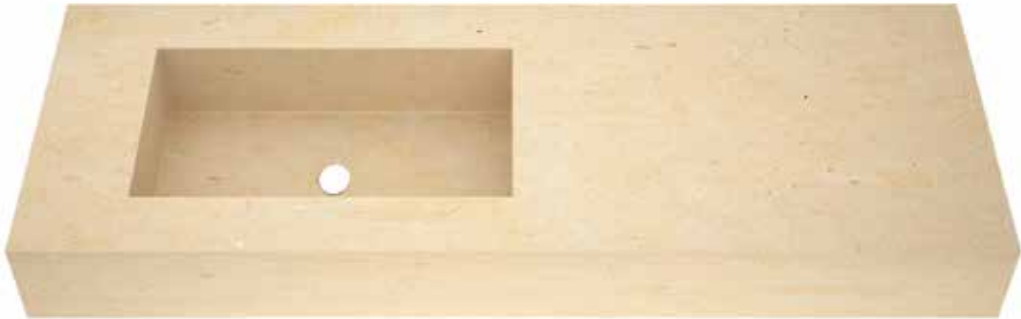

Rivestimento realizzato di pietra beige formato 60x60x2cm liscio levigato.
Verkleidung aus beigem Kalkstein im Format 60x60x2 cm, glatt geschliffen.

Code L1

Lavabo realizzato in pietra beige lavorata al robot e rifinito a mano.
Waschbecken aus beigem Kalkstein mit dem Roboter bearbeitet und von Hand fertiggestellt.

Materiali / Material

Pietra / Kalkstein