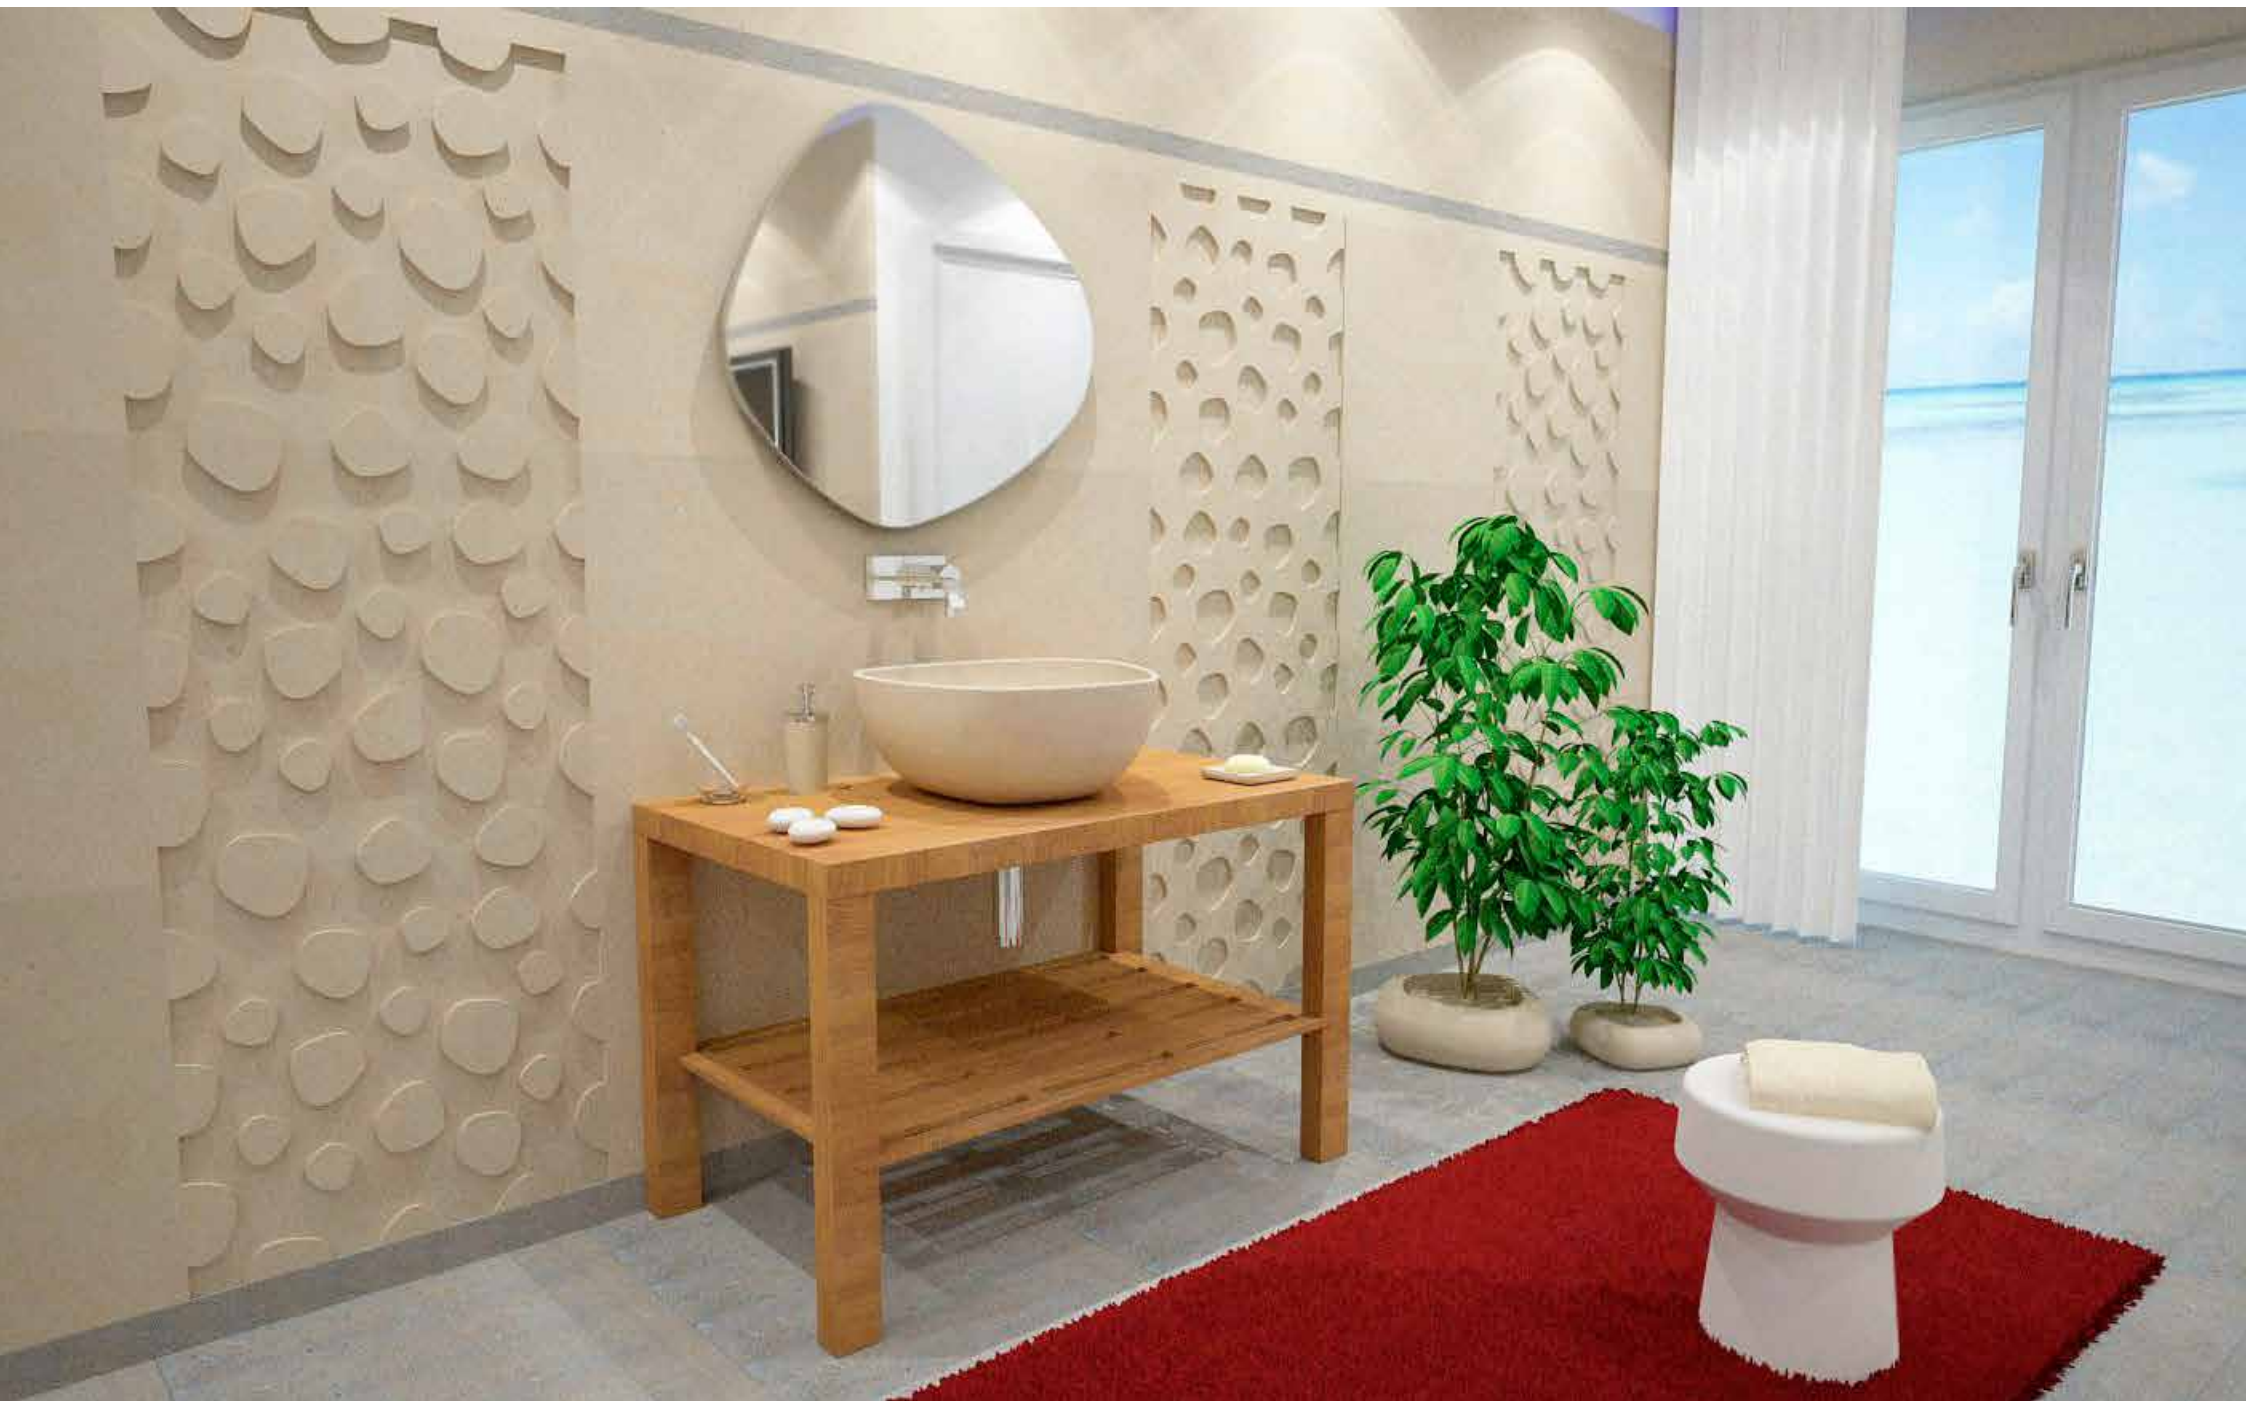

Oggi è protagonista di questa proposta per il bagno. Spazi sagomati, articolati, ma anche singoli elementi: vasche, lavabi, piani, piatti doccia, che proprio dalla pietra e dalle sue lievi, morbide e continue sfumature prendono spunto per linee sinuose, rotonde, femminee a contrasto con la durezza e resistenza del materiale.

Materiali / Material

Pietra / Kalkstein

Dimensioni / Maße

L 70 cm - H 18 cm - W 50 cm

Bianca / weiß

Beige / beige

Grigia / grau

Piletta / Ablaufabdeckung