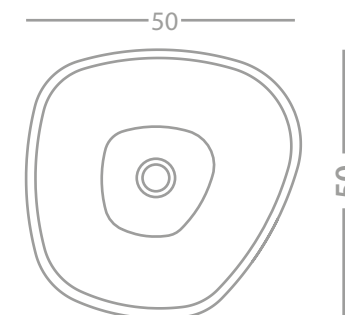

Dimensioni / Maße

L 140 cm - H 16 cm - W 55 cm

-  Bianca / weiß
-  Beige / beige
-  Grigia / grau

Piletta / Ablaufabdeckung

Materiali / Material

Pietra / Kalkstein

Dimensioni / Maße

L 70 cm - H 18 cm - W 50 cm

Bianca / weiß

Beige / beige

Grigia / grau

Piletta / Ablaufabdeckung

Materiali / Material

Pietra / Kalkstein

Bianca / weiß

Beige / beige

Grigia / grau

Dimensioni / Maße

L 50 cm - H 20 cm - W 50 cm

Code L10