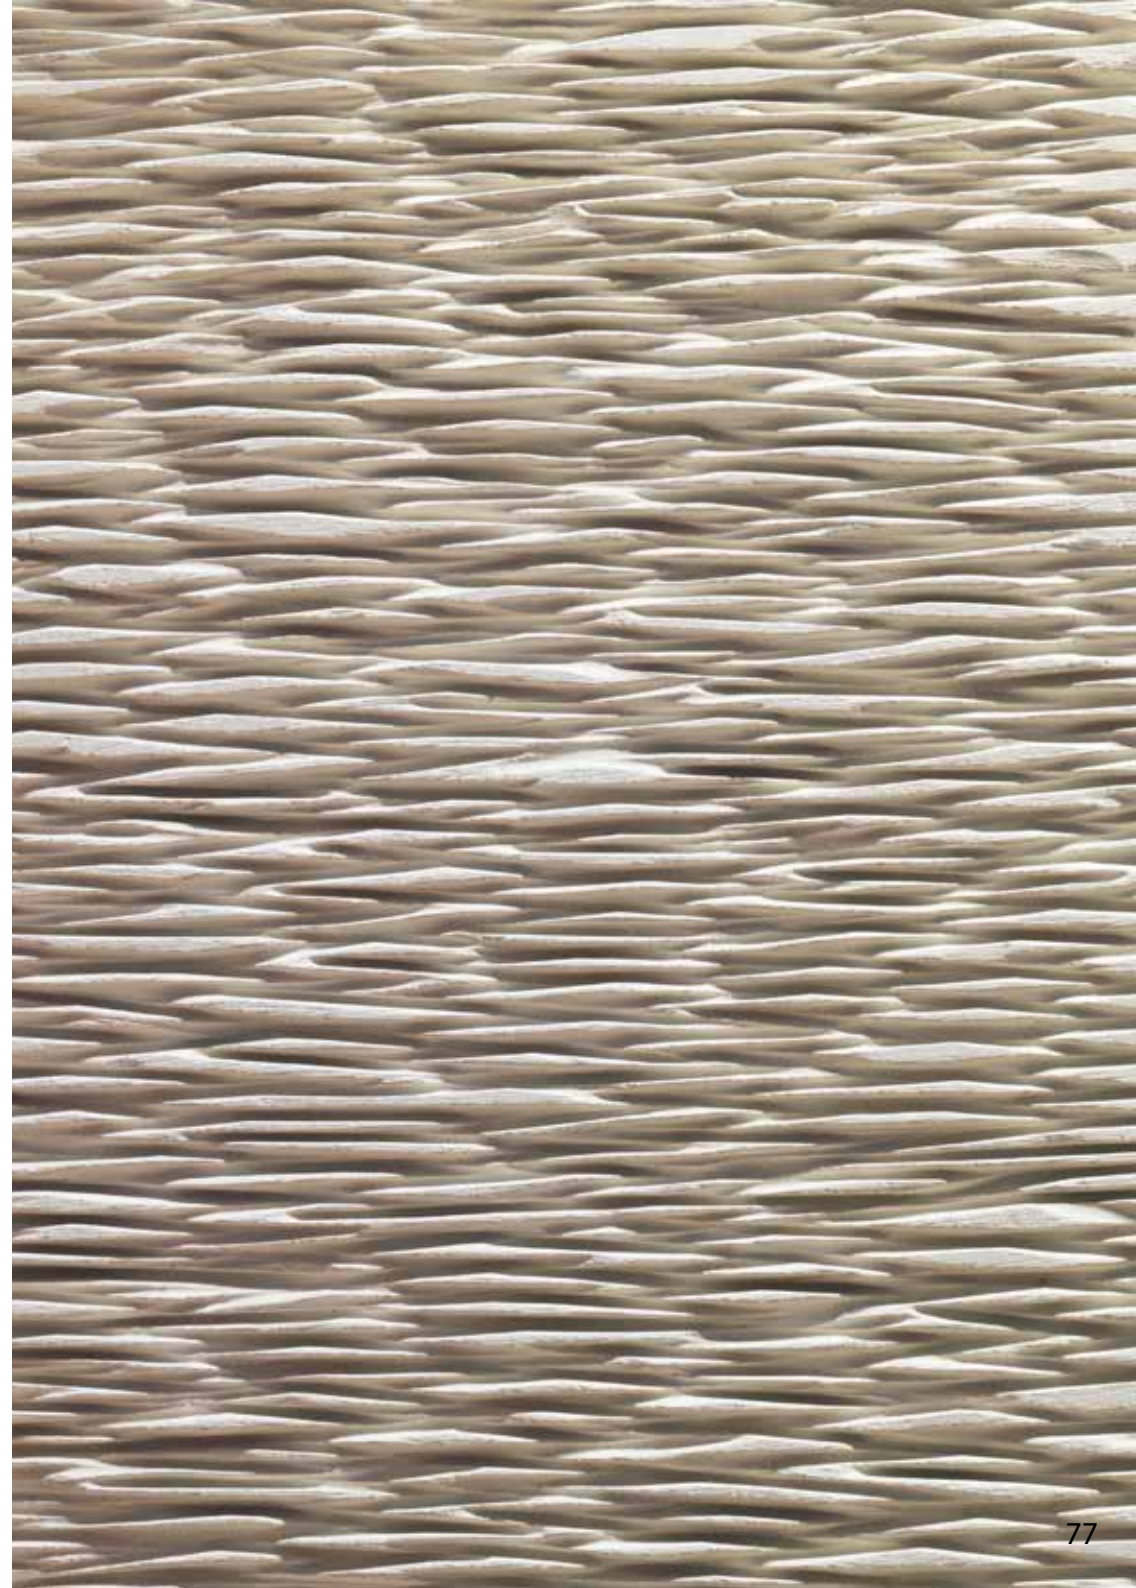

## Dimensioni / Maße

L 60 cm - H 60 cm - W 3 cm

Bianca / weiß

Beige / beige

Grigia / grau

60

60

3