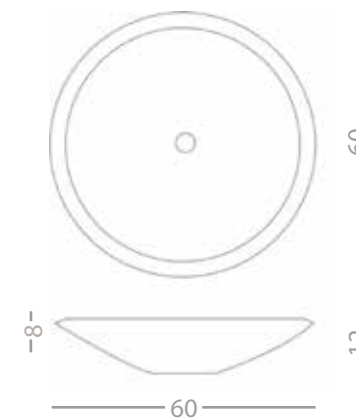

Piletta / Ablaufabdeckung